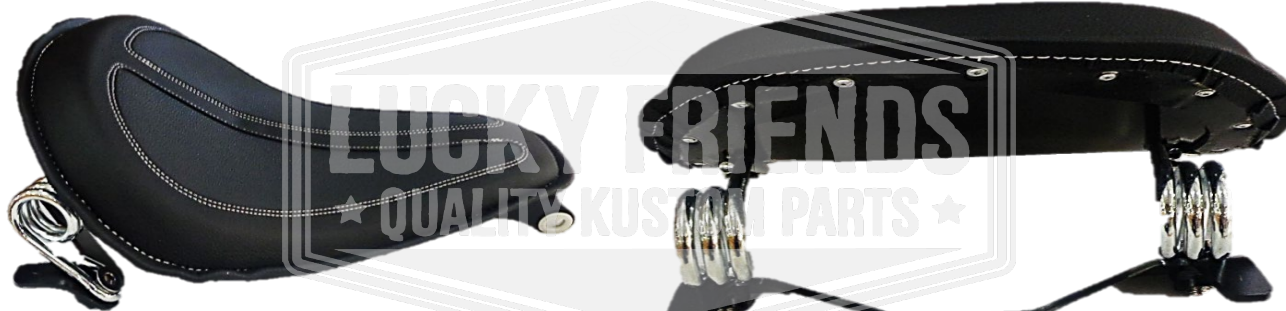

## Dimensões do produto

Peça No. / Part No.

90.20940055

Descrição / Description

**BANCO COM SUPORTE DE MONTAGEM E MOLAS (PRETO)**  
SPORTSTER XL1200 XL883 IRON 883 04-18

Peça / Part.

Peso da Peça / Part Weight (Kg)