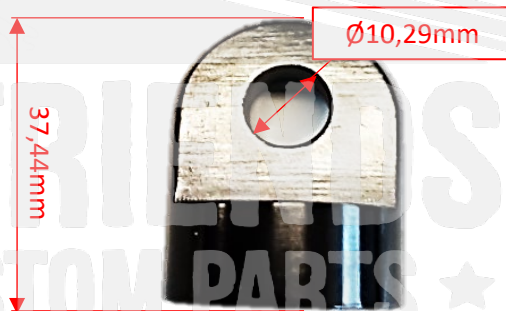

## Dimensões do produto

Peça No. / Part No.

90.20940096

Descrição / Description

FAROL 4"1/2 GRILL LED (PRETO)

Peça / Part.

Peso da Peça / Part Weight (Kg)

0,785

Dimensões Principais / Main Dimensions

LUCKY FRIENDS  
★ QUALITY KUSTOM PARTS ★