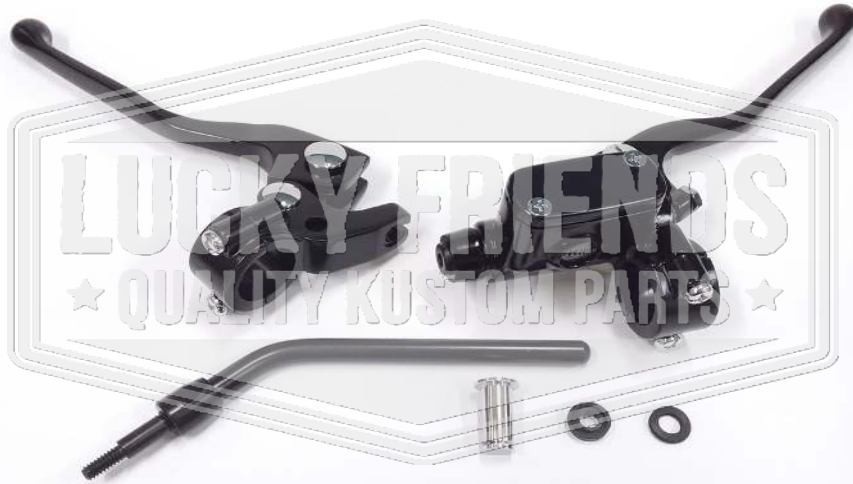

Dimensões do produto

Peça No. / Part No.
90.20940131

Descrição / Description
COMANDO 9/16 - KIT (PRETO)

Peça / Part.

Peso da Peça / Part Weight (Kg)
0,645

Dimensões Principais / Main Dimensions