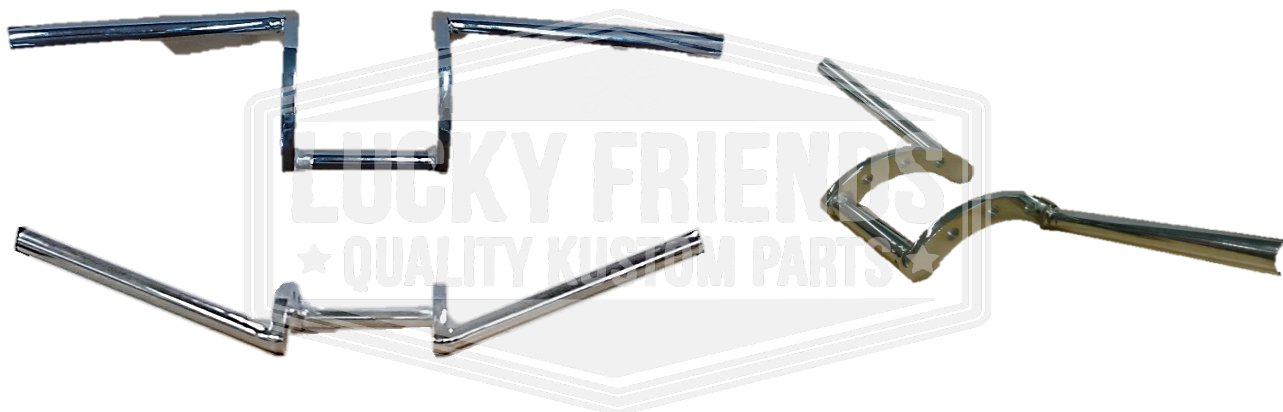

Dimensões do produto

Peça No. / Part No.

90.20940201

Descrição / Description

GUIDAO "Z" BAR 1" CROMADO PARA SPORTSTER SOFTAIL CHOPPER BOBBER

Peça / Part.

Peso da Peça / Part Weight (Kg)

Dimensões Principais / Main Dimensions