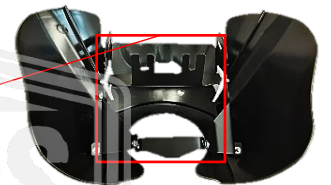

Quality has no substitute

Dimensões do produto

Peça No. / Part No.

90.20940329

Descrição / Description

CARENAGEM DO FAROL CLUB STYLE GLOSS BLACK BOLHA CLEAR
HARLEY DYNA FAT STREET BOB 06-17

Peça / Part.

PONTOS DE FIXAÇÃO
SUPORTE / BOLHA

PONTOS DE FIXAÇÃO
SUPORTE / MOTO

Peso da Peça / Part
3,255

Dimensões Principais /

SUPOORTE DE FIXAÇÃO