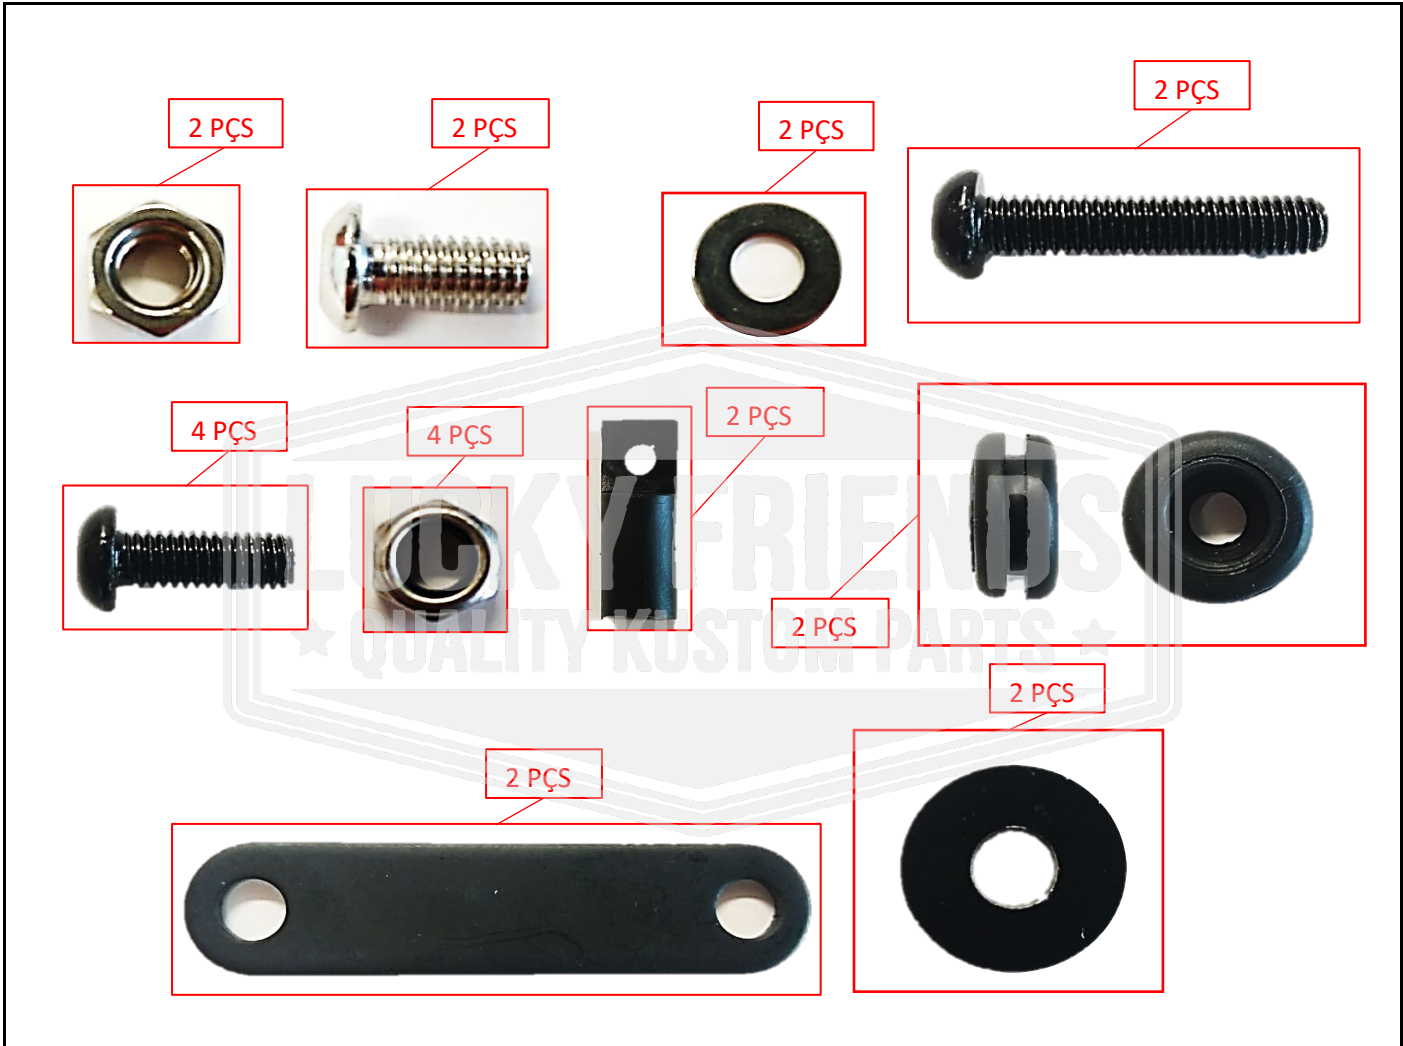

Quality has no substitute

Dimensões do produto

Peça No. / Part No.

90.20940329

Descrição / Description

CARENAGEM DO FAROL CLUB STYLE GLOSS BLACK BOLHA CLEAR
HARLEY DYNA FAT STREET BOB 06-17

Peça / Part.

PONTOS DE FIXAÇÃO
SUPORTE / BOLHA

PONTOS DE FIXAÇÃO
SUPORTE / MOTO

Peso da Peça / Part
3,255

Dimensões Principais /

SUPOORTE DE FIXAÇÃO