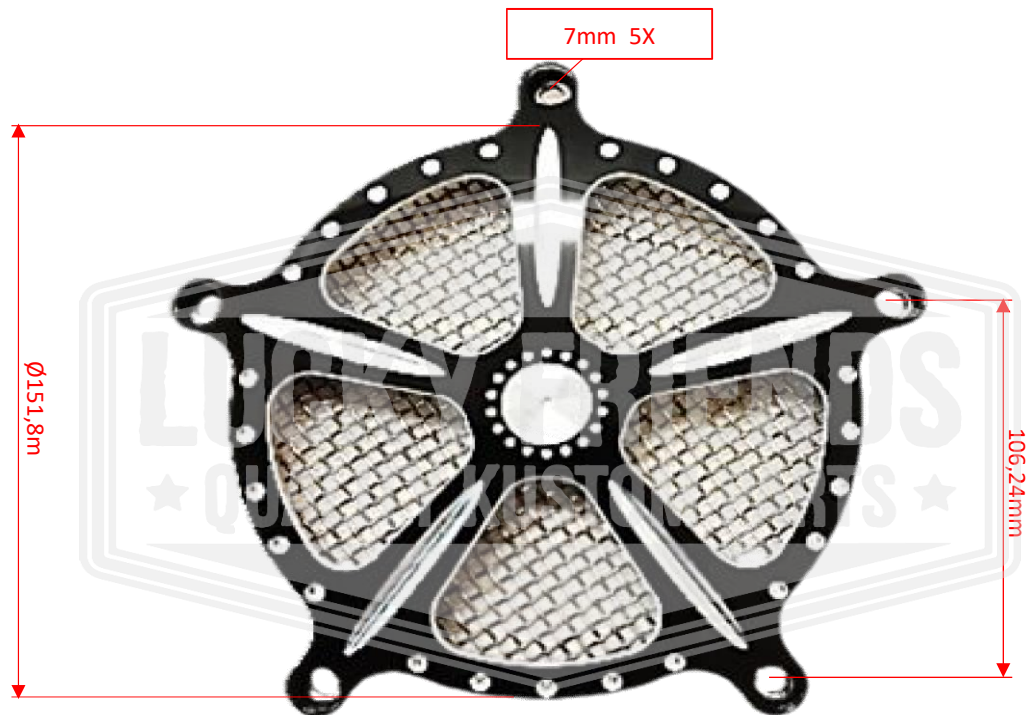

Instrução de Embalagem Packing Guide

Peça No. / Part No.

90.20940462

Descrição / Description

FILTRO DE AR 5" CINCO PONTAS CRAVEJADO "PRETO" TOURING STREET
ELECTRA GLIDE

Peça / Part.

Peso da Peça / Part Weight (Kg)

0

Dimensões Principais / Main Dimensions

M6X0,75 5X