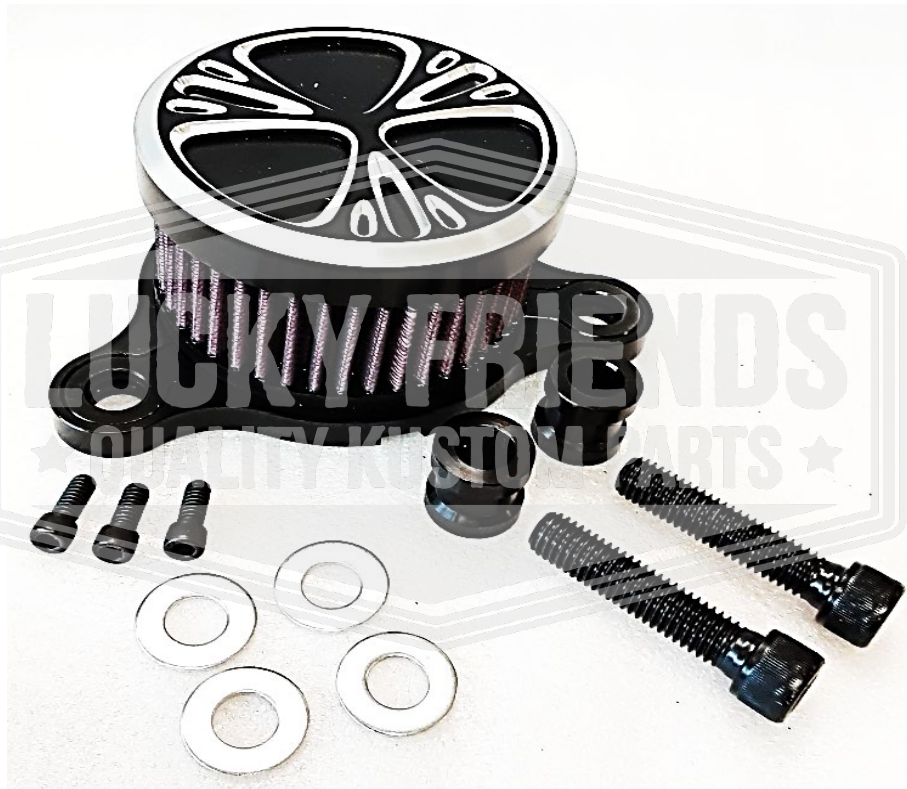

Dimensões do produto

Peça No. / Part No.

90.20940465

Descrição / Description

FILTRO DE AR CLUBS - PRETO - SPORTSTER XL 883 XL1200 04-16

Peça / Part.

Peso da Peça / Part Weight (Kg)

0,720