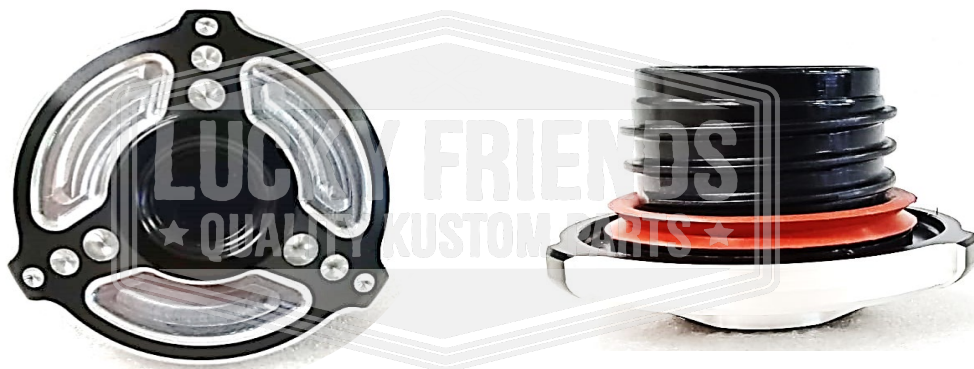

## Dimensões do produto

Peça No. / Part No.

90.20940471

Descrição / Description

TAMPA DO TANQUE DE COMBUSTIVEL ALUMINIO "PRETO E POLIDO" SOFTAIL ROAD KING SPORTSTER

Peça / Part.

Peso da Peça / Part Weight (Kg)