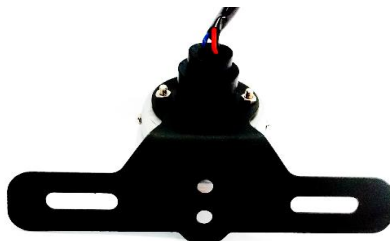

Peça No. / Part No.

90.20940061

Descrição / Description

LANTERNA TRASEIRA 2" 1/8 STUDED RETRO STYLE LED (CHROME / SMOKE LENS)

Peça / Part.

3FIOS

1PRETO

1VERMELHO

1AZUL

Etiqueta de identificação / Identification Label.

 LANTERNA TRASEIRA 2" 1/8
 STUDED RETRO STYLE LED
 (CHROME / SMOKE LENS)

 PRODUZIDO NA CHINA E IMPORTADO POR:
 CONTROLFLEX AFTERMARKET MOTOPEÇAS LTDA
 CNPJ: 20.191.825/0001-95 INSCR. EST.: 717.072.497.111
 CÓDIGO DO PRODUTO: **90.20940061**