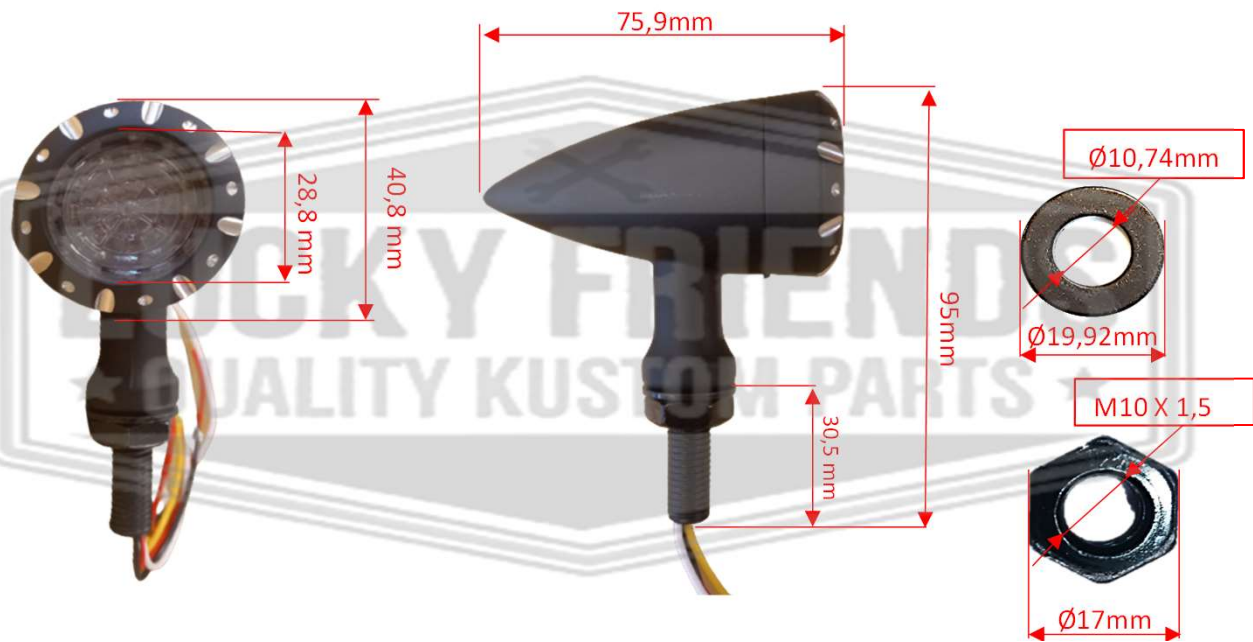

Peça No. / Part No.

**90.20940349**

Descrição / Description

**SETA BULLET DYNAMIC LED 3 FUNÇÕES (LANTERNA, SETA E LUZ DE FREIO)**  
**(BLACK / CLEAR LENS)**

Peça / Part.

**FIOS**

- 1 PRETO
- 1 VERMELHO
- 1 AMARELO
- 1 BRANCO

Etiqueta de identificação / Identification Label.

SETAS BULLET DYNAMIC  
MULTIPAS FUNÇÕES LED  
(BLACK / CLEAR LENS)PRODUZIDO NA CHINA E IMPORTADO POR:  
CONTROL FLEX AFTERMARKET MOTOPEÇAS L.TDA  
CNPJ: 20.191.825/0001-95 INSCR. EST.: 717.072.497.111  
CÓDIGO DO  
PRODUTO: **90.20940349**A GARANTIA POR DEFETO DE FABRICAÇÃO DEVERÁ SER EXERCIDA  
NO LOCAL DE COMPRA DO PRODUTO

Peso da Peça / Part Weight (Kg)

**0,345**

Dimensões Principais / Main Dimensions

Dimensão 01 / Dimension 01 (mm)	-	Dimensão 04 / Dimension 04 (mm)	-
Dimensão 02 / Dimension 02 (mm)	-	Dimensão 05 / Dimension 05 (mm)	-
Dimensão 03 / Dimension 03 (mm)	-	Dimensão 06 / Dimension 06 (mm)	-